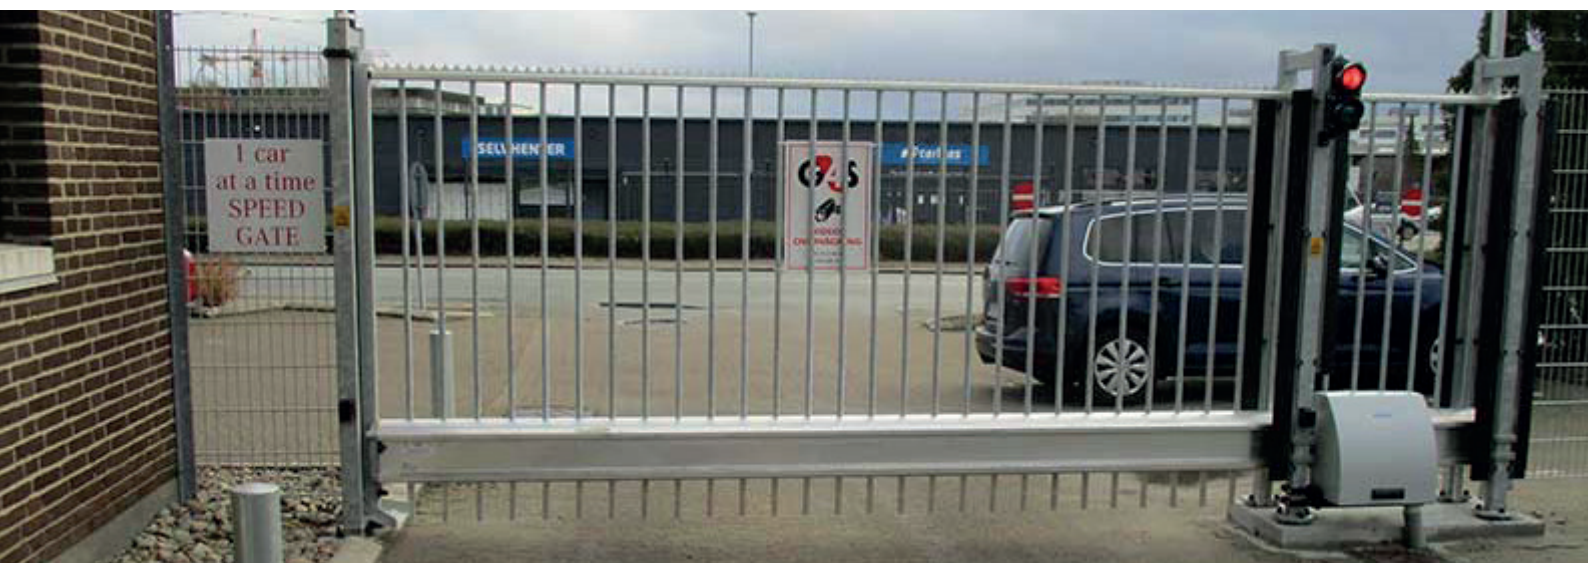

Højder i mm.

- 1.000
- 1.250
- 1.500
- 1.800
- 2.000
- 2.300
- 2.500

Gennemkørselsbredder i mm.

Enkelt port:

- 3.000
- 4.000
- 5.000
- 6.000
- 7.000
- 8.500
- 9.500

Dobbelt port:

- 10.000
- 11.000
- 12.000
- 13.000
- 14.000
- 15.000
- 16.000
- 17.000
- 18.000
- 19.000

Motor

- High Speed motoren HMD 230 Basis, er den seneste udvikling i strømbesparende motorer. Motoren har soft start/stop funktion, og en åbne/lukke hastighed på 0,20 meter/sek.
- Motoren er frekvensstyret, og kan udkobles manuelt, i forbindelse med evt. strømsvigt (brandsikkerhed).
- Motoren leveres med fjernstyringsmodul, og 1 fjernbetjening. Motoren er forberedt til ekstern ADK. Motoren kræver 230V 16Amp.

Sikkerhedsudstyr

- Porten monteres med 9 stk. sikkerheds-/klemlister. 1 på portfløjen, og 1 på hver side portgalgerne. Porten monteres med infrarød diktion (fotoceller), som yderligere sikkerhed. Der er monteret blitzlys på toppen af galgen, som blinker når porten kører.

Jylland/Fyn
SER Hegn ApS
Prins Christians Kvartér 26
7000 Fredericia
info@ser-hegn.dk

Sjælland
SER Hegn Øst ApS
Egegårdsvej 24 A-B
2610 Rødovre
infoost@ser-hegn.dk

Fælles lager
SER Hegn ApS
Prins Christians Kvartér 26
7000 Fredericia
info@ser-hegn.dk