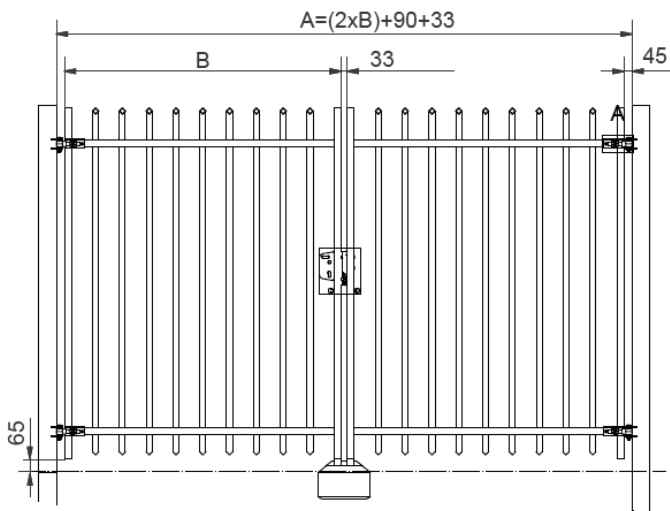

SERQURIOS®

EUROPA HERACLES DOBBELTFLØJET SVINGPORT

Manuel dobbeltfløjet svingport med en højde på 2 meter og samlet gennemkørsels bredde på 6 meter. Hver port fløj er 3 meter og fastholdes i åbentilstand via skud rigle og nedstøbt stop. Udfyldning er i stålmåtte. Port stolper er fastgjort på fodplader. Kan leveres i følgende overfladebehandling: Galvaniseret, galvaniseret samt pulverlakeret i farverne RAL 7016 Antracitgrå, RAL 9005 Sort

DIMENSIONER

- Lågestolper fås i dimensioner fra 100x100 mm til 220x220 mm
- Baluster udfyldning
- Balustre i Ø36x1,25 mm. gods
- Center/center afstand mellem balustre er 132 mm

Type (single leaf)	Fence heights						Leaf width (B)	Open width (B + 35)
	1000	1250	1500	1800	2000	2500		
EU10	✓	✓	✓	✓	✓	✓	978	1001
EU12	✓	✓	✓	✓	✓	✓	1242	1277
EU15	✓	✓	✓	✓	✓	✓	1506	1541
EU20	✓	✓	✓	✓	✓	✓	2034	2069
EU25	✓	✓	✓	✓	✓	✓	2430	2465
EU30	✓	✓	✓	✓	✓	✓	2958	2958
EU35	✓	✓	✓	✓	✓	✓	3486	3521
EU40	✓	✓	✓	✓	✓	✓	4014	4049
EU45	✓	✓	✓	✓	✓	✓	4410	4445
EU50	✓	✓	✓	✓	✓	✓	4938	4973

Type (double leaf)	Fence heights						Leaf width (B)	Open width (2 x B + 33)
	1000	1250	1500	1800	2000	2500		
EU1010	✓	✓	✓	✓	✓	✓	978	1989
EU1212	✓	✓	✓	✓	✓	✓	1242	2517
EU1515	✓	✓	✓	✓	✓	✓	1506	3045
EU2020	✓	✓	✓	✓	✓	✓	2034	4101
EU2525	✓	✓	✓	✓	✓	✓	2430	4893
EU3030	✓	✓	✓	✓	✓	✓	2958	5949
EU3535	✓	✓	✓	✓	✓	✓	3486	7005
EU4040	✓	✓	✓	✓	✓	✓	4014	8061
EU4545	✓	✓	✓	✓	✓	✓	4410	8853
EU5050	✓	✓	✓	✓	✓	✓	4938	9909