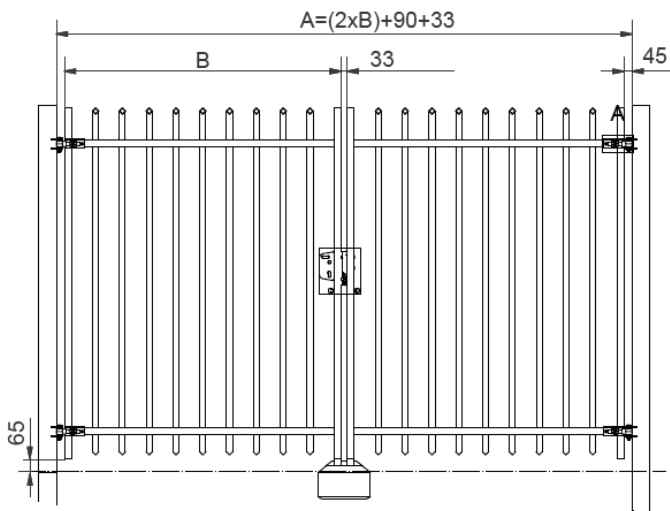

SERQURIOS®

EUROPA HERACLES DOBBELTFLØJET SVINGPORT

Manuel dobbeltfløjet svingport med en højde på 2 meter og samlet gennemkørsels bredde på 8 meter. Hver port fløj er 4 meter og fastholdes i åbentilstand via skud rigle og nedstøbt stop. Udfyldning er i stålmåtte. Port stolper er fastgjort på fodplader. Kan leveres i følgende overfladebehandling: Galvaniseret, galvaniseret samt pulverlakeret i farverne RAL 7016 Antracitgrå, RAL 9005 Sort

DIMENSIONER

- Lågestolper fås i dimensioner fra 100x100 mm til 220x220 mm
- Baluster udfyldning
- Balustre i Ø36x1,25 mm. gods
- Center/center afstand mellem balustre er 132 mm

Type (single leaf)	Fence heights						Leaf width (B)	Open width (B + 35)
	1000	1250	1500	1800	2000	2500		
EU10	✓	✓	✓	✓	✓	✓	978	1001
EU12	✓	✓	✓	✓	✓	✓	1242	1277
EU15	✓	✓	✓	✓	✓	✓	1506	1541
EU20	✓	✓	✓	✓	✓	✓	2034	2069
EU25	✓	✓	✓	✓	✓	✓	2430	2465
EU30	✓	✓	✓	✓	✓	✓	2958	2958
EU35	✓	✓	✓	✓	✓	✓	3486	3521
EU40	✓	✓	✓	✓	✓	✓	4014	4049
EU45	✓	✓	✓	✓	✓	✓	4410	4445
EU50	✓	✓	✓	✓	✓	✓	4938	4973

Type (double leaf)	Fence heights						Leaf width (B)	Open width (2 x B + 33)
	1000	1250	1500	1800	2000	2500		
EU1010	✓	✓	✓	✓	✓	✓	978	1989
EU1212	✓	✓	✓	✓	✓	✓	1242	2517
EU1515	✓	✓	✓	✓	✓	✓	1506	3045
EU2020	✓	✓	✓	✓	✓	✓	2034	4101
EU2525	✓	✓	✓	✓	✓	✓	2430	4893
EU3030	✓	✓	✓	✓	✓	✓	2958	5949
EU3535	✓	✓	✓	✓	✓	✓	3486	7005
EU4040	✓	✓	✓	✓	✓	✓	4014	8061
EU4545	✓	✓	✓	✓	✓	✓	4410	8853
EU5050	✓	✓	✓	✓	✓	✓	4938	9909