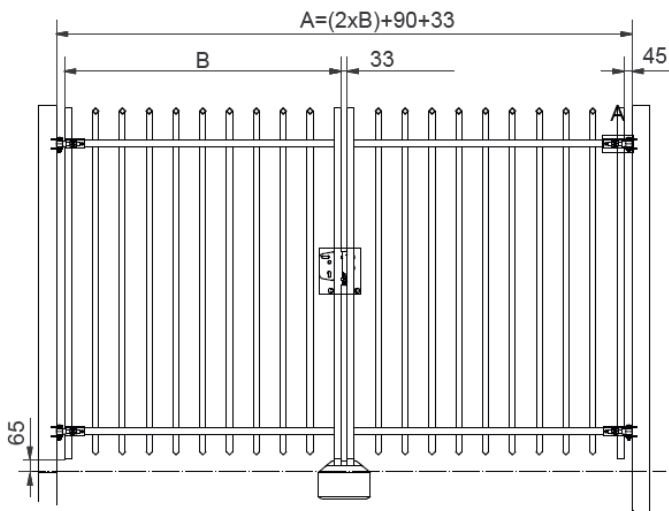

SERQURIOS®

EUROPA HERACLES DOBBELTFLØJET SVINGPORT

Manuel dobbeltfløjet svingport med en højde på 2 meter og samlet gennemkørsels bredde på 10 meter. Hver port fløj er 5 meter og fastholdes i åbentilstand via skud rigle og nedstøbt stop. Udfyldning er i stålmåtte. Port stolper er fastgjort på fodplader. Kan leveres i følgende overfladebehandling: Galvaniseret, galvaniseret samt pulverlakeret i farverne RAL 7016 Antracitgrå, RAL 9005 Sort

DIMENSIONER

- Lågestolper fås i dimensioner fra 100x100 mm til 220x220 mm
- Baluster udfyldning
- Balustre i Ø36x1,25 mm. gods
- Center/center afstand mellem balustre er 132 mm

Type (single leaf)	Fence heights						Leaf width (B)	Open width (B + 35)
	1000	1250	1500	1800	2000	2500		
EU10	✓	✓	✓	✓	✓	✓	978	1001
EU12	✓	✓	✓	✓	✓	✓	1242	1277
EU15	✓	✓	✓	✓	✓	✓	1506	1541
EU20	✓	✓	✓	✓	✓	✓	2034	2069
EU25	✓	✓	✓	✓	✓	✓	2430	2465
EU30	✓	✓	✓	✓	✓	✓	2958	2958
EU35	✓	✓	✓	✓	✓	✓	3486	3521
EU40	✓	✓	✓	✓	✓	✓	4014	4049
EU45	✓	✓	✓	✓	✓	✓	4410	4445
EU50	✓	✓	✓	✓	✓	✓	4938	4973

Type (double leaf)	Fence heights						Leaf width (B)	Open width (2 x B + 33)
	1000	1250	1500	1800	2000	2500		
EU1010	✓	✓	✓	✓	✓	✓	978	1989
EU1212	✓	✓	✓	✓	✓	✓	1242	2517
EU1515	✓	✓	✓	✓	✓	✓	1506	3045
EU2020	✓	✓	✓	✓	✓	✓	2034	4101
EU2525	✓	✓	✓	✓	✓	✓	2430	4893
EU3030	✓	✓	✓	✓	✓	✓	2958	5949
EU3535	✓	✓	✓	✓	✓	✓	3486	7005
EU4040	✓	✓	✓	✓	✓	✓	4014	8061
EU4545	✓	✓	✓	✓	✓	✓	4410	8853
EU5050	✓	✓	✓	✓	✓	✓	4938	9909