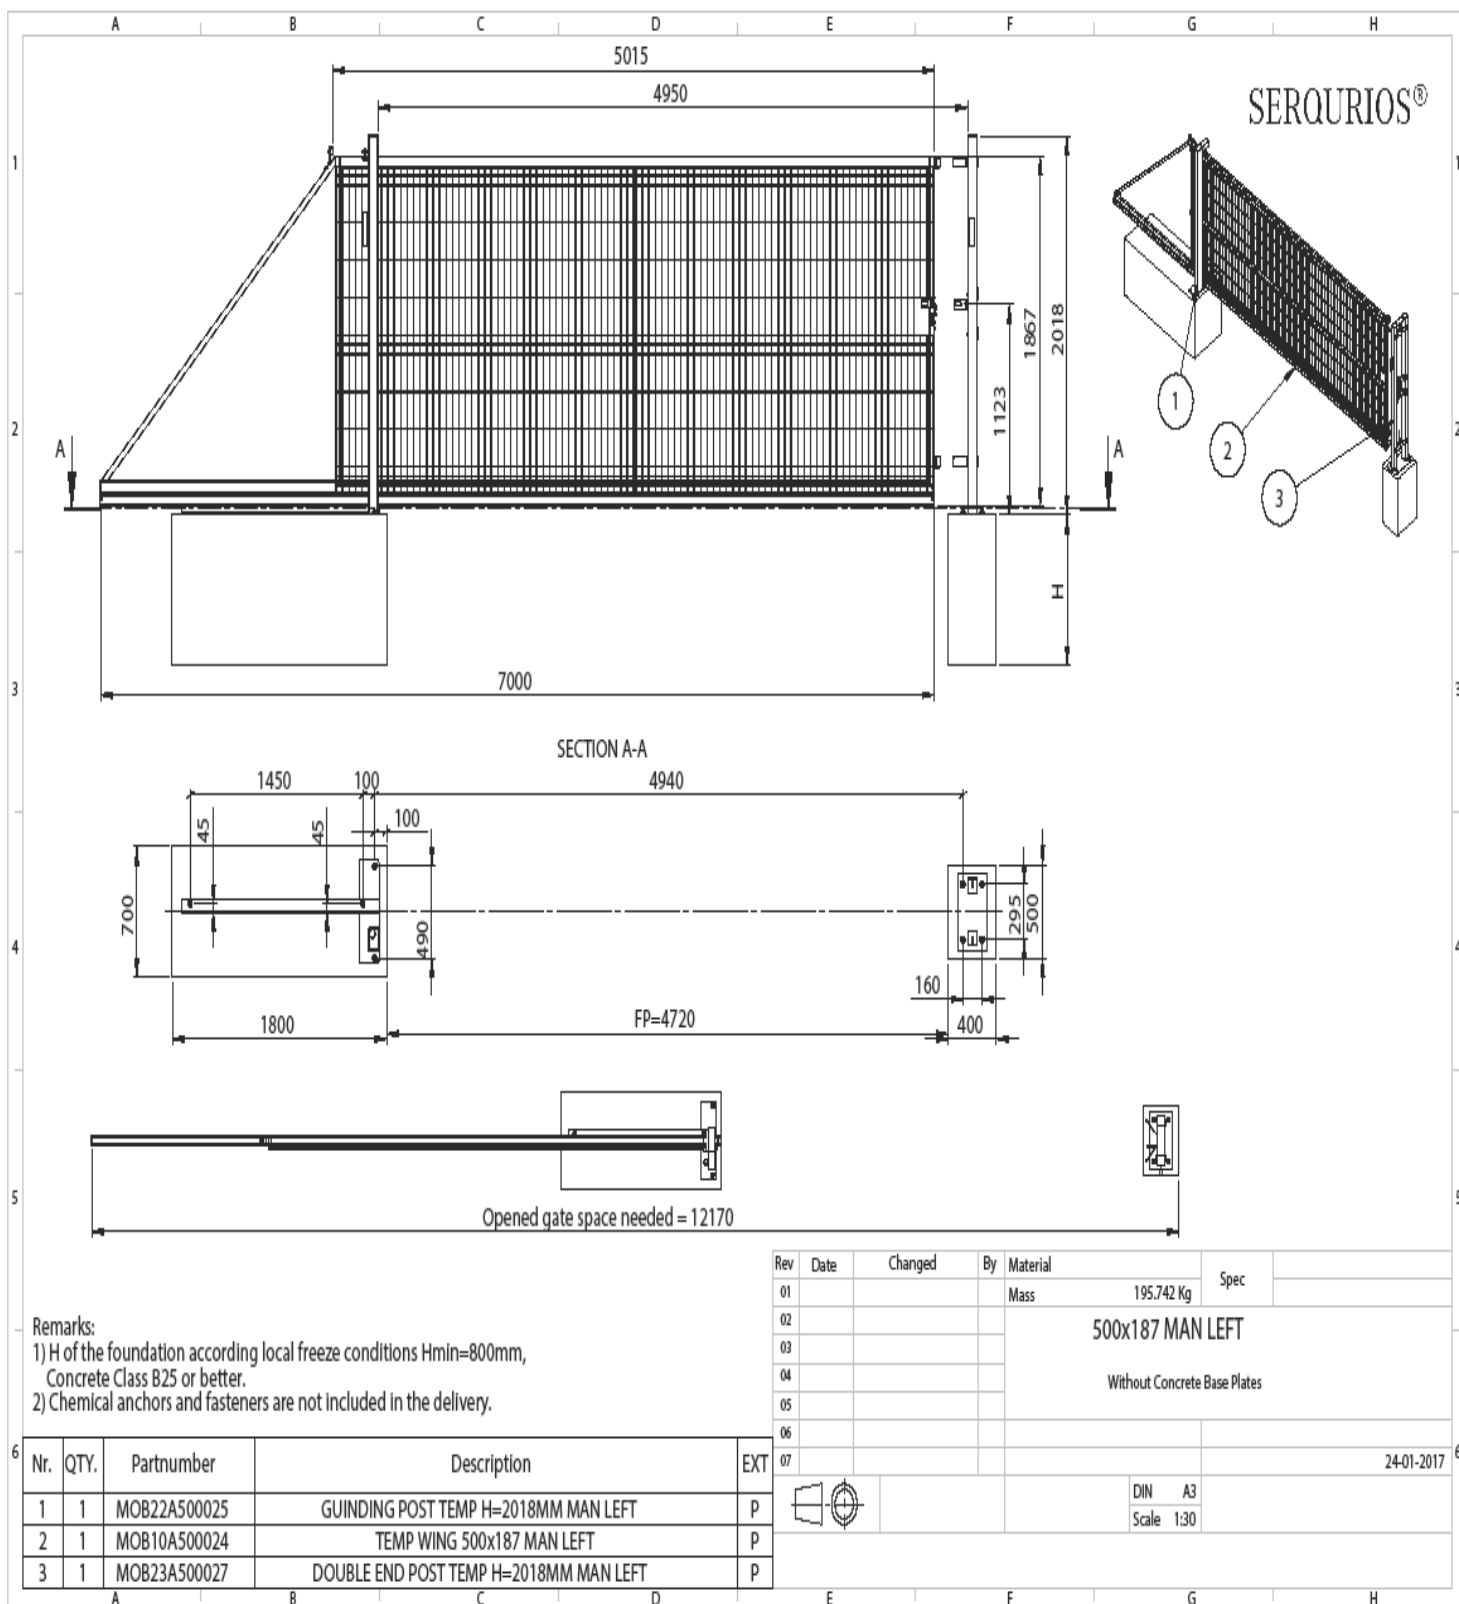

Remarks:

1) H of the foundation according local freeze conditions Hmin=800mm, Concrete Class B25 or better.
2) Chemical anchors and fasteners are not included in the delivery.