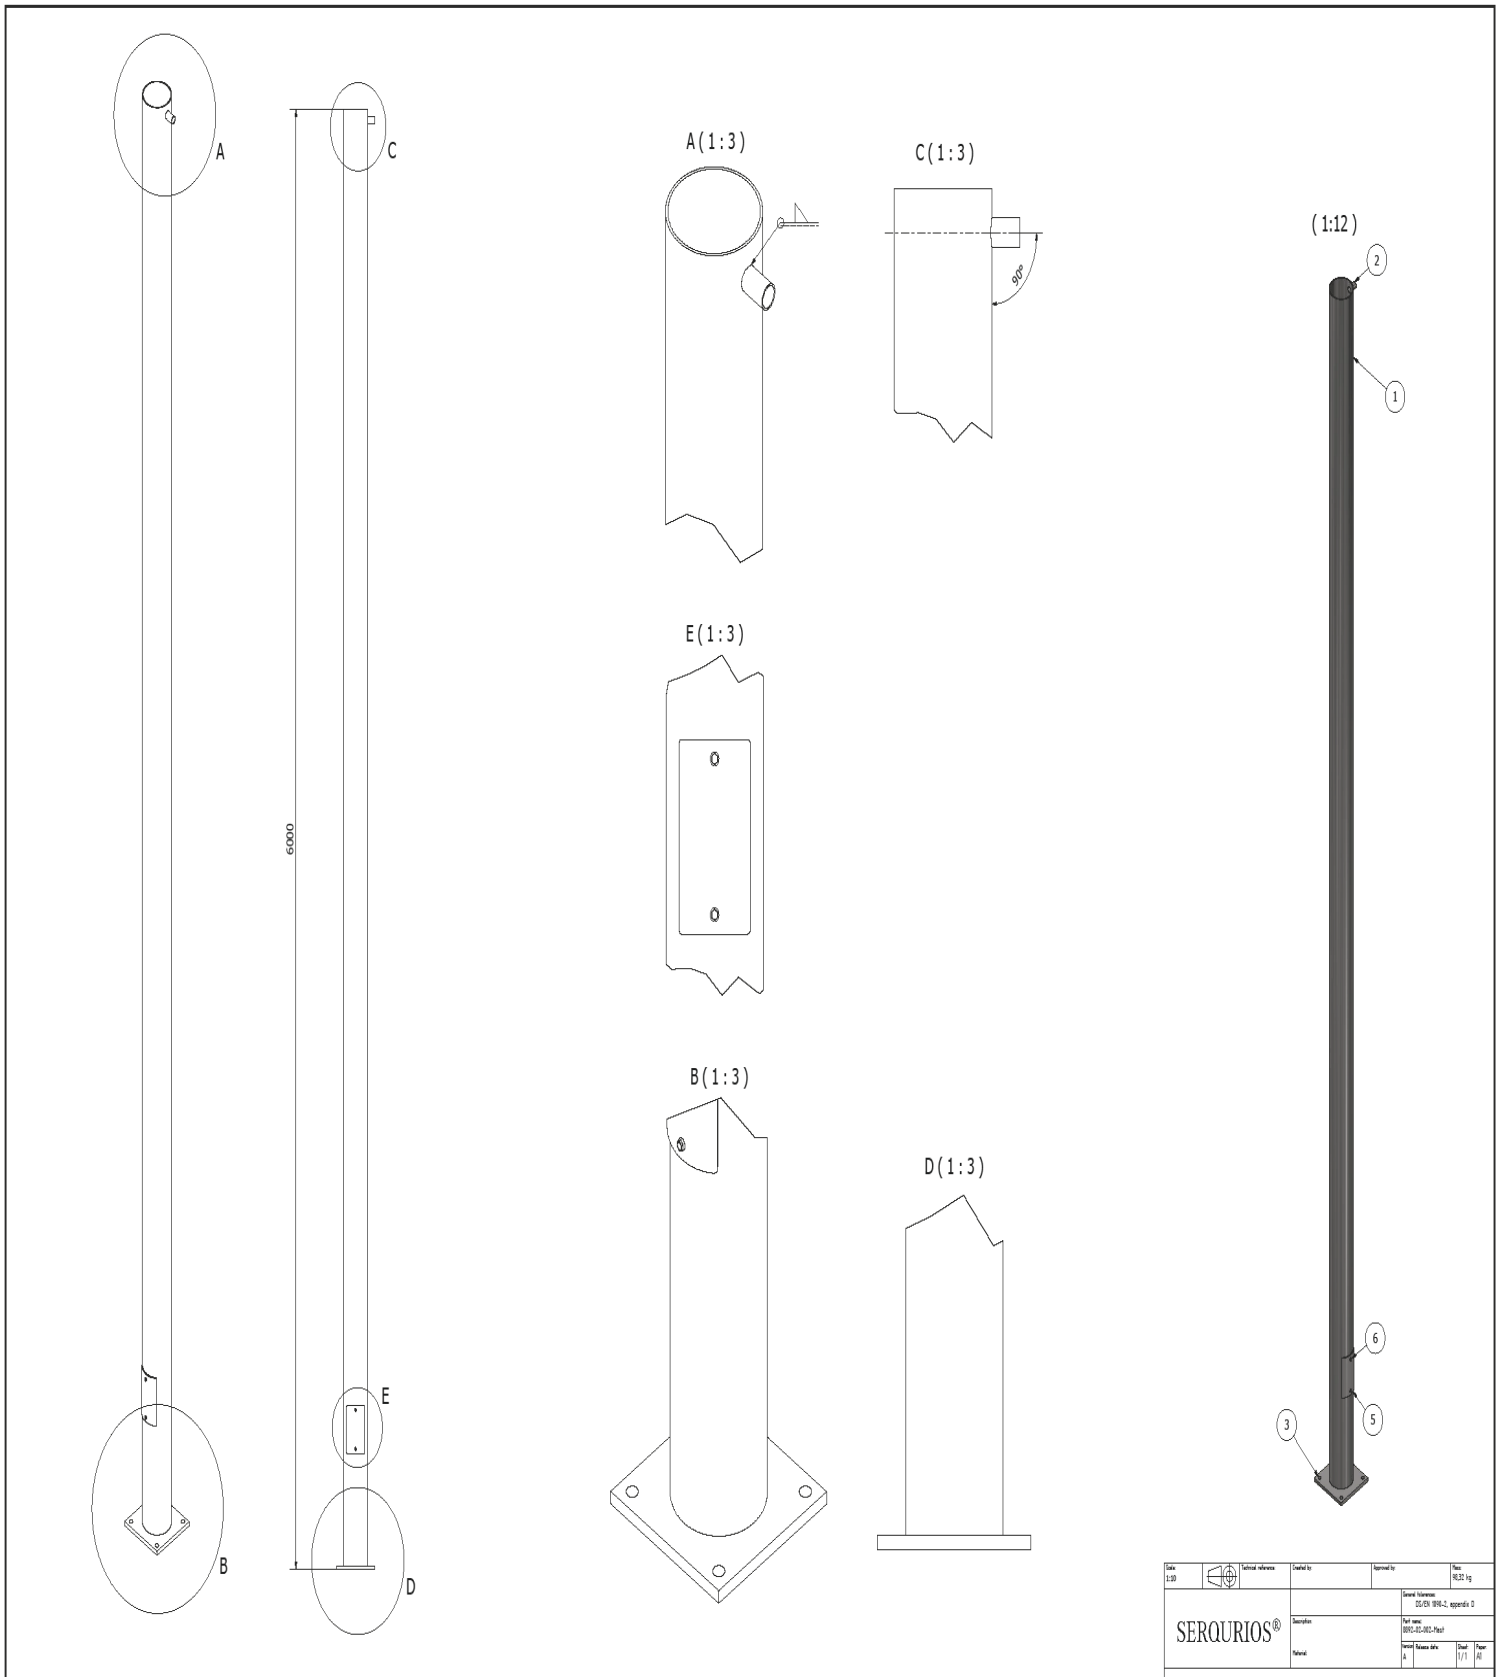

Jylland/Fyn
SER Hegn ApS
Prins Christians Kvarter 26
7000 Fredericia
info@ser-hegn.dk

Sjælland
SER Hegn Øst ApS
Egegårdsvej 24 A-B
2610 Rødovre
infoost@ser-hegn.dk

Fælles lager
SER Hegn ApS
Prins Christians Kvarter 26
7000 Fredericia
info@ser-hegn.dk